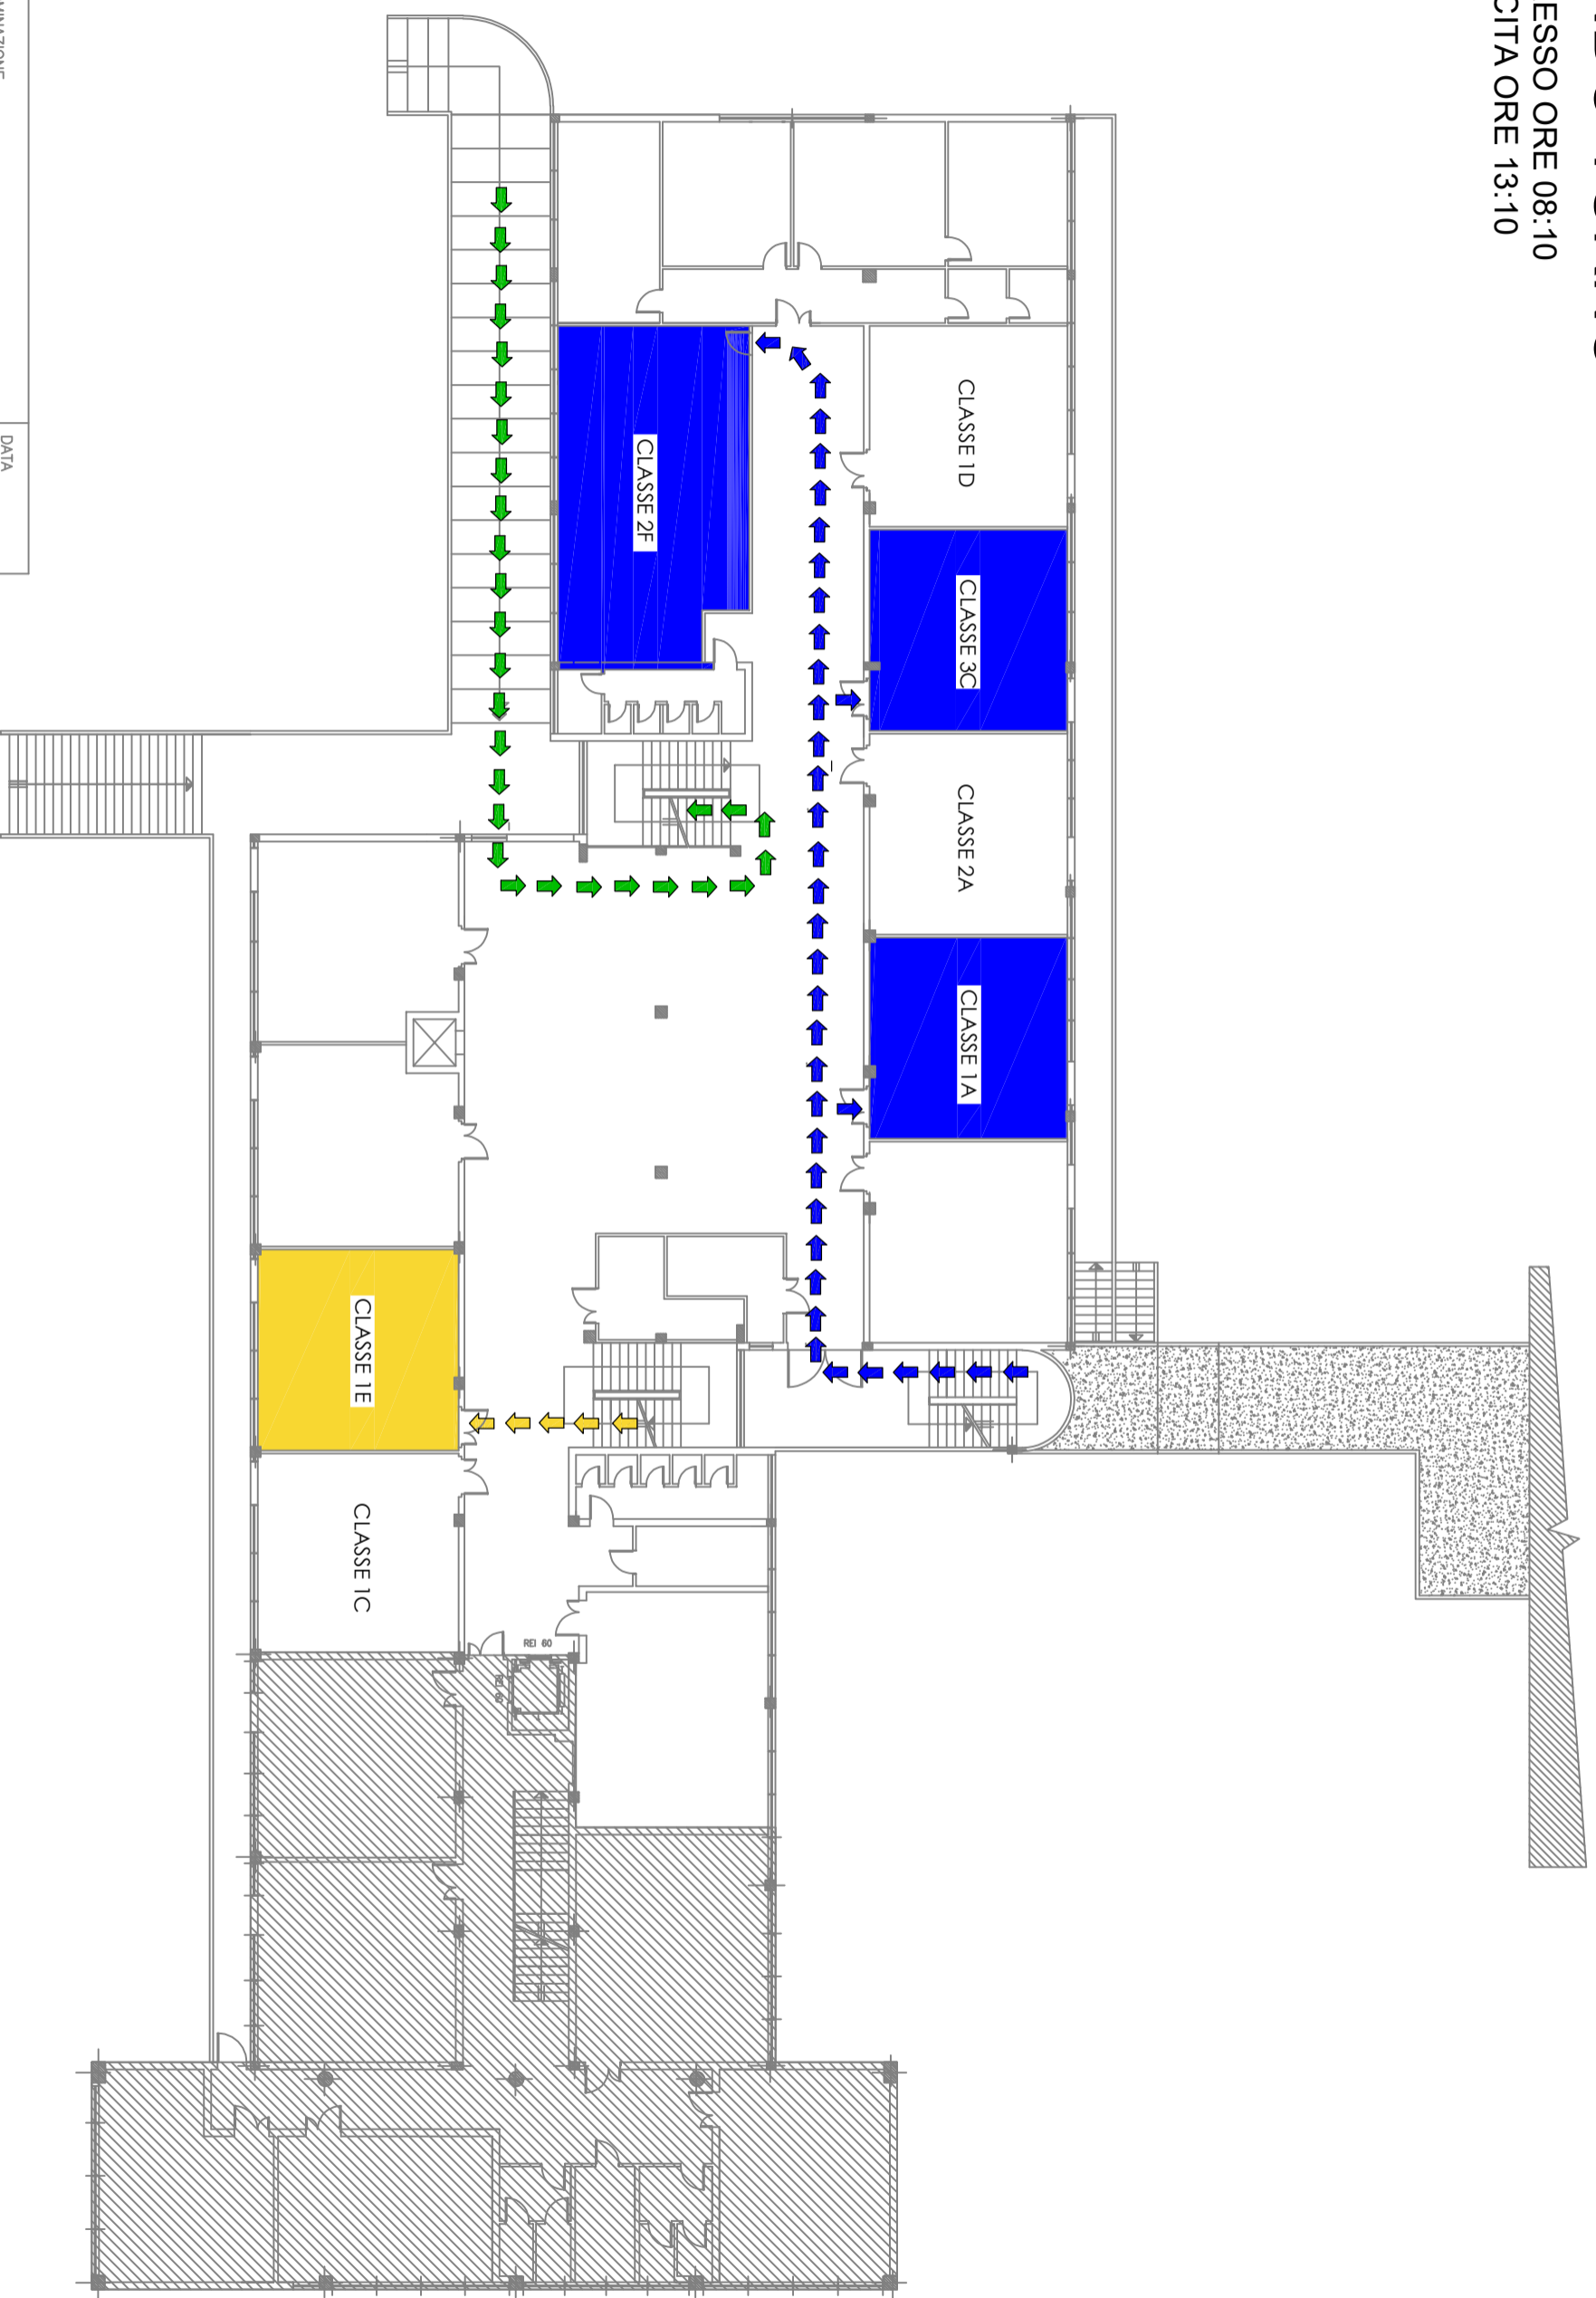

SECONDO TURNO

INGRESSO ORE 08:10
USCITA ORE 13:10

PIANTA PIANO PRIMO

Elaborato da:

consulentiassociati

DENOMINAZIONE

Scuola Secondaria di Primo Grado "Lelio Orsi"
Via Novy ulcin 2
42017 Novellara (RE)

DATA

AGOSTO 2021

OGGETTO

PLANIMETRIA DELLA STRUTTURA CON INDICAZIONE
DEI FLUSSI DI INGRESSO/USCITA DEGLI STUDENTI
PERIODO DELL'EMERGENZA SANITARIA "COVID-19"